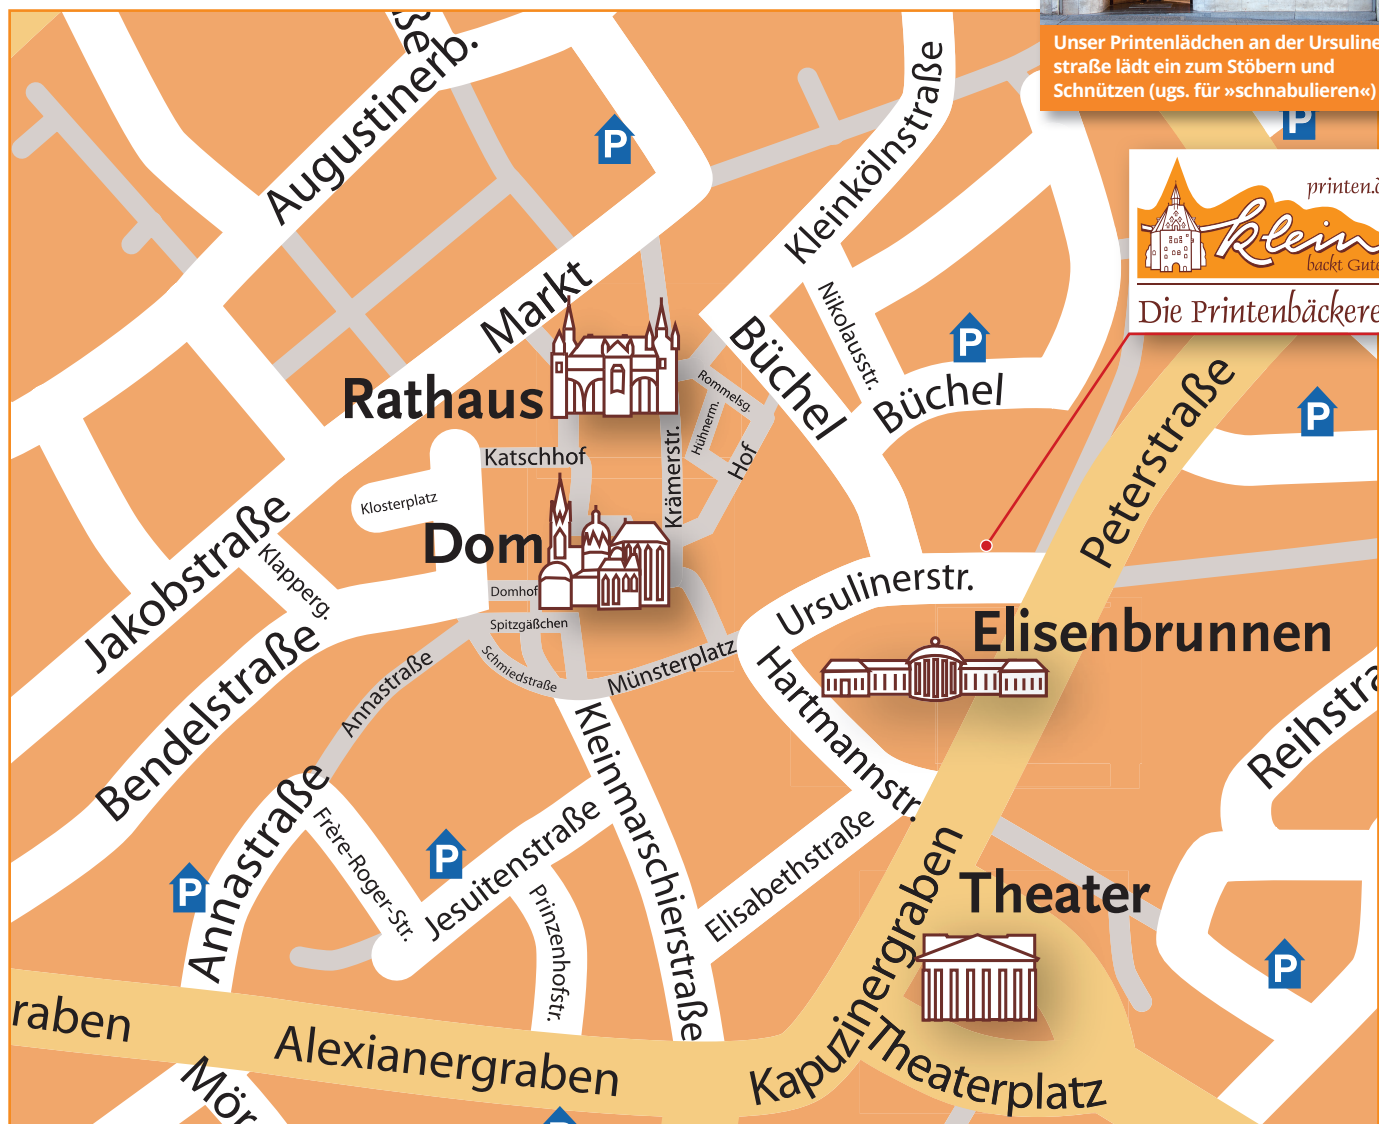

# Lageplan Ursulinerstraße – So finden Sie zu uns:

Unser Printenlädchen an der Ursulinerstraße lädt ein zum Stöbern und Schnützen (ugs. für »schnabulieren«)

Die Printenbäckerei

## Die Printenbäckerei Klein in der Ursulinerstraße

Die Ursulinerstraße liegt im Herzen Aachens, nahe dem Dom.

- Autobahn **E 544** Richtung Europaplatz
- Vom Kreisverkehr »Europaplatz« fahren Sie auf die **B1**.
- Nach 450 m biegen Sie links auf die **Jülicher Straße** ab (Schilder nach Kelmis/Vaals/Zentrum).
- Folgen Sie dieser Straße geradeaus auf die **Peterstraße**.
- Nach ca. 400 m biegen Sie rechts in die **Ursulinerstraße** ab. Dort finden Sie unser Geschäft mit der **Nummer 21**.

Die Printenbäckerei  
Tel. 0241-47 43 50

Aachen, Franzstraße 91  
Krämerstraße 12  
Ursulinerstraße 21

Roetgen, Bundesstraße 18  
www.printen.de • klein@printen.de