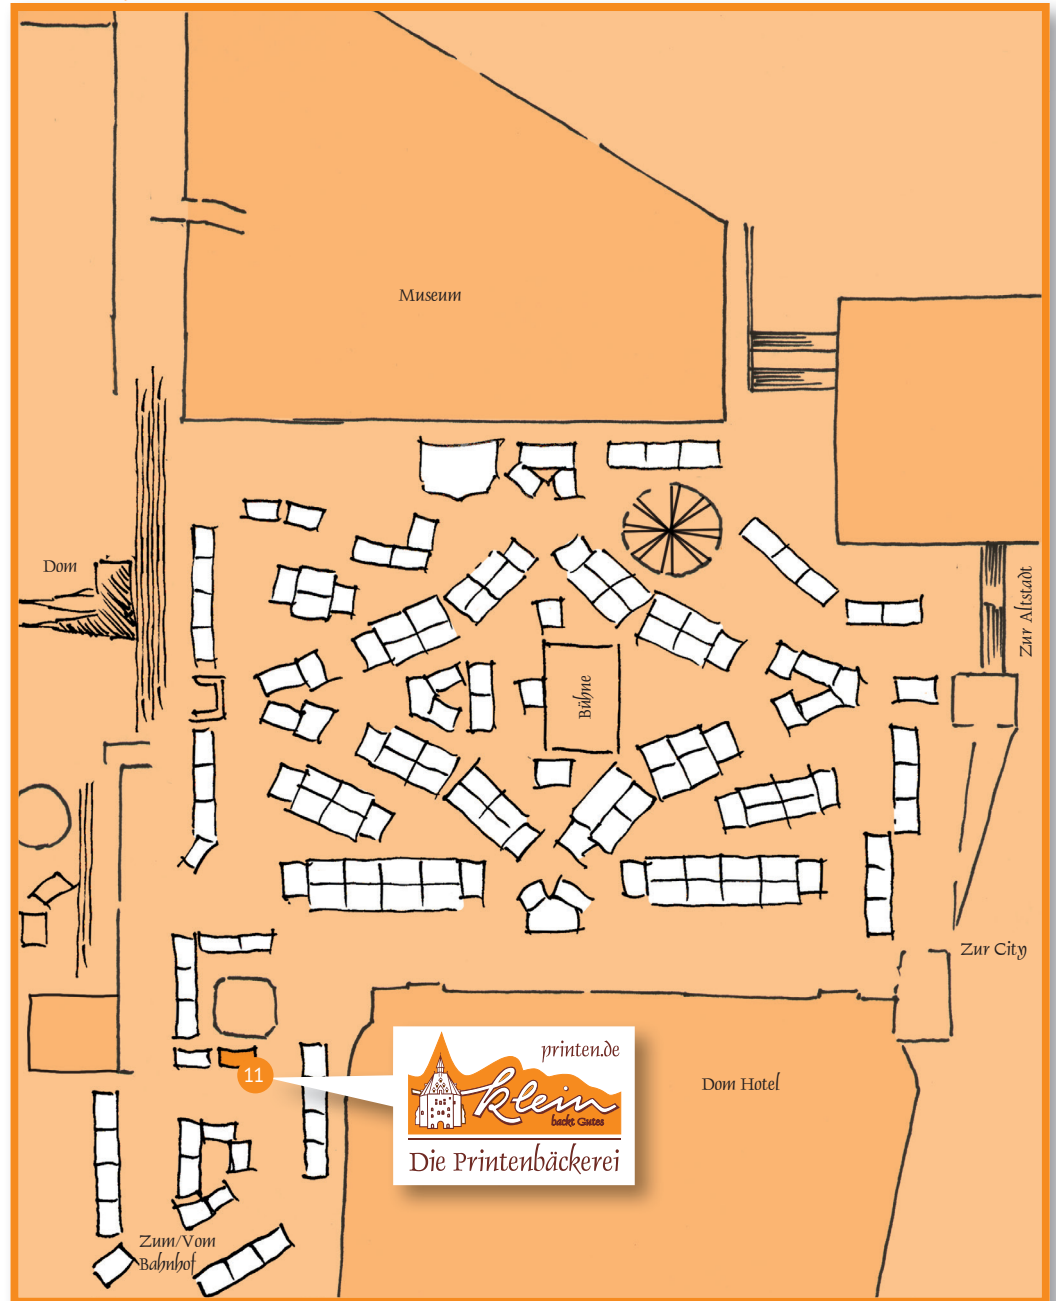

Weihnachtsmarkt Köln 2023 auf der Domplatte, Roncalliplatz

Hier finden Sie uns:

23. NOVEMBER BIS 23. DEZEMBER 2023

ÖFFNUNGSZEITEN:

So - Mi von 11 bis 21 Uhr,

Do und Fr von 11 bis 22 Uhr,

Samstag von 10 bis 22 Uhr.

Totensonntag, 26. November, geschlossen.

Die Printenbäckerei