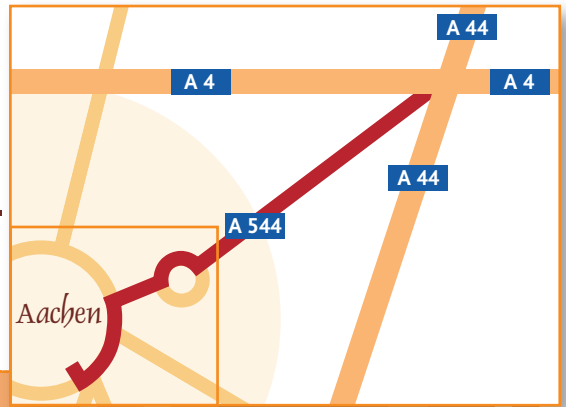

Lageplan Franzstraße 91 - So finden Sie zu uns:

Besuchen Sie unser Stammhaus in der Franzstraße. Gegen Voranmeldung bieten wir auch Führungen an. Fragen Sie nach!

Gut zu Fuß?

Entfernungen
Bahnhof – Franzstraße:
ca. 5 Minuten

Bahnhof – Weihnachtsmarkt:
ca. 15 Minuten

Mit Bus oder Auto zur Printenbäckerei Klein

- Aachener Kreuz: **A 544** in Richtung »Aachen-Europaplatz«.
- **Kreisverkehr 2. Ausfahrt**, geradeaus weiter, **schräg links** in »Jülicher Straße«.
- Erste Abbiegemöglichkeit, große Kreuzung, **links** in die »Heinrichsallee«.
- Immer geradeaus, der **Beschilderung »Hauptbahnhof«** folgen.
- »Hauptbahnhof« links liegen lassen.
- **Nach ca. 150 m rechts »Marschierstor«**, unmittelbar hinter Tor **rechts** abbiegen, dann links halten.
- Ca. 100 m auf der rechten Seite: die **Printenbäckerei Klein, Franzstraße 91**. Ab hier dem Geruch von Aachener Printen folgen. Guten Appetit!